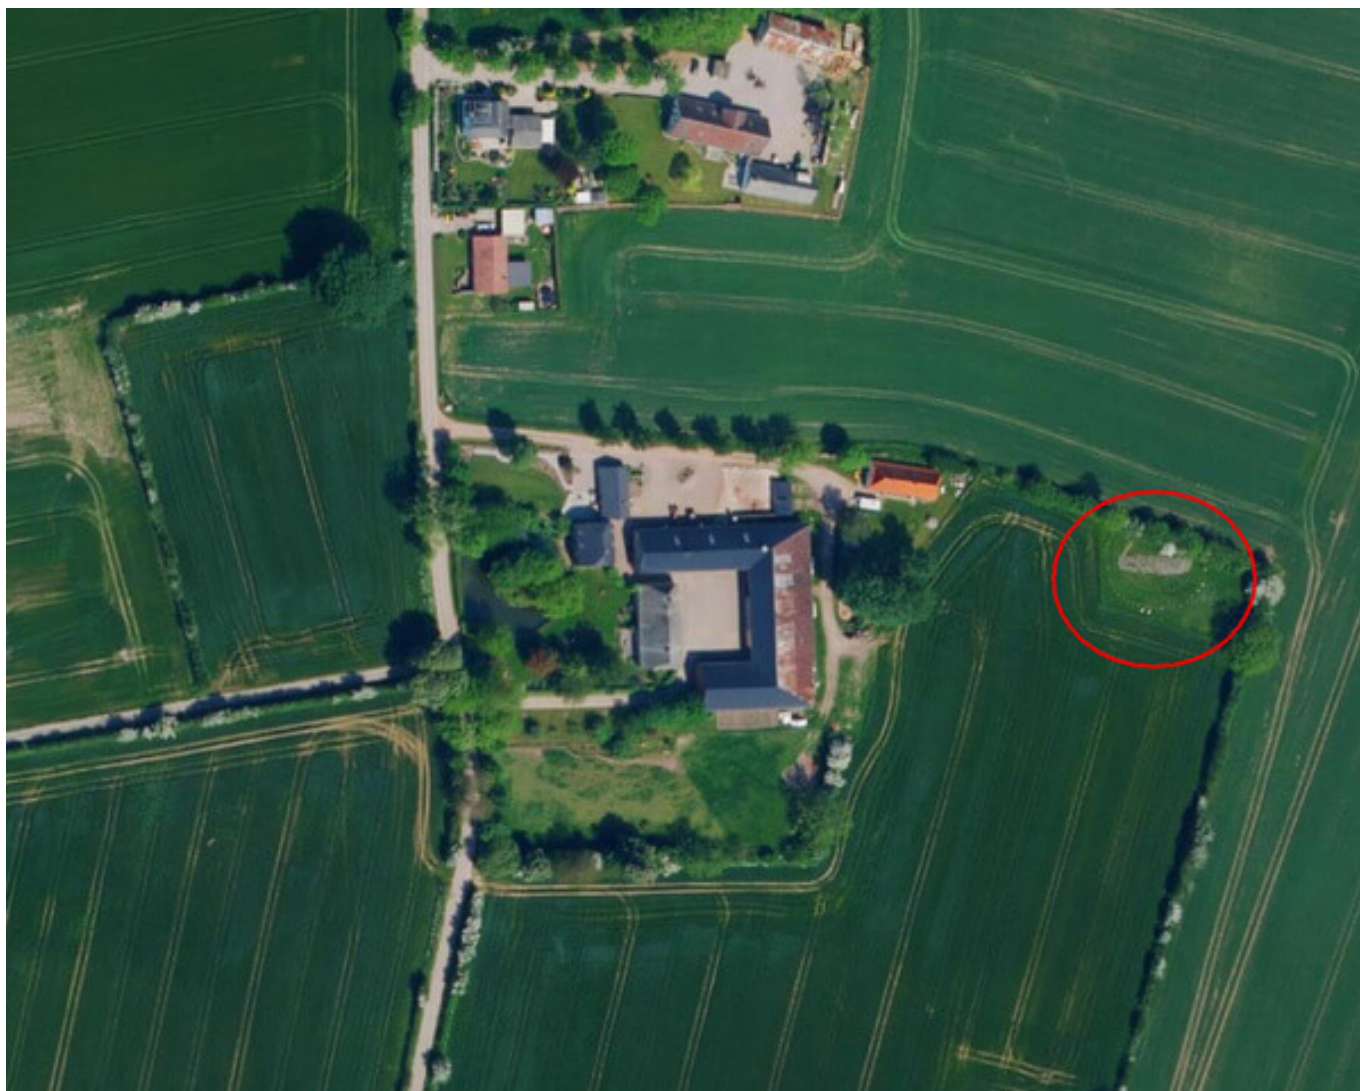

# Skelde Gravplads

Bondestenalder

Dysse

Dysse

Skelde-Gravplads-01

Lokaliteten findes under Kulturstyrelsens projekt "Danmarks Oldtid i Landskabet".

[Klik HER for at åbne lokaliteten](#) ( I nyt vindue)

## Adgang

## Praktisk Information

ADRESSE

6310 Broager, Syddanmark

EJERFORHOLD

-

GPS

54.854147, 9.725693

UTM